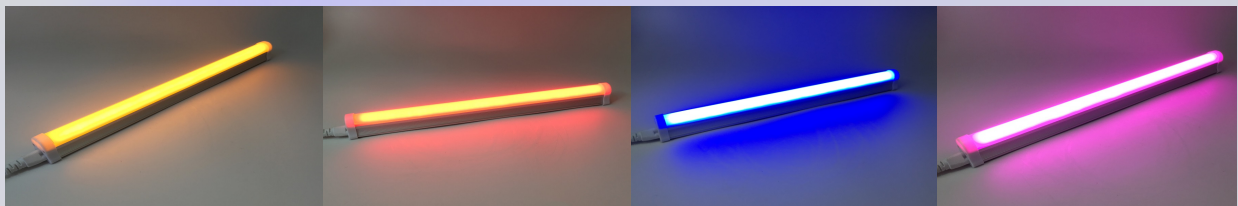

長寿命 40,000時間!

LED スリムライト 『Smart Shine(仮)』 一体型 スマート シャイン

発光色

2700k	
5500k	
赤	
青	
ピンク	

※上記見本色は、印刷の関係上、実際の発光色とは多少異なります。
おおよその目安としてお考えください。

電源内蔵型コンパクトデザイン!

電源内蔵タイプ

色は全5色!
最大連結5本まで可能!

長さ全4種!

【付属品】

- 電源コード(1.5m) 1本
- 固定金具 2個
- 連結プラグ 1個

ショーケース内や店内装飾などに最適!

様々な用途で使用可能!

蛍光スリム管と比べ

電気代 **大幅カット!**

お問い合わせ先: (株)テクノ・エンジニアリング 担当: 板谷