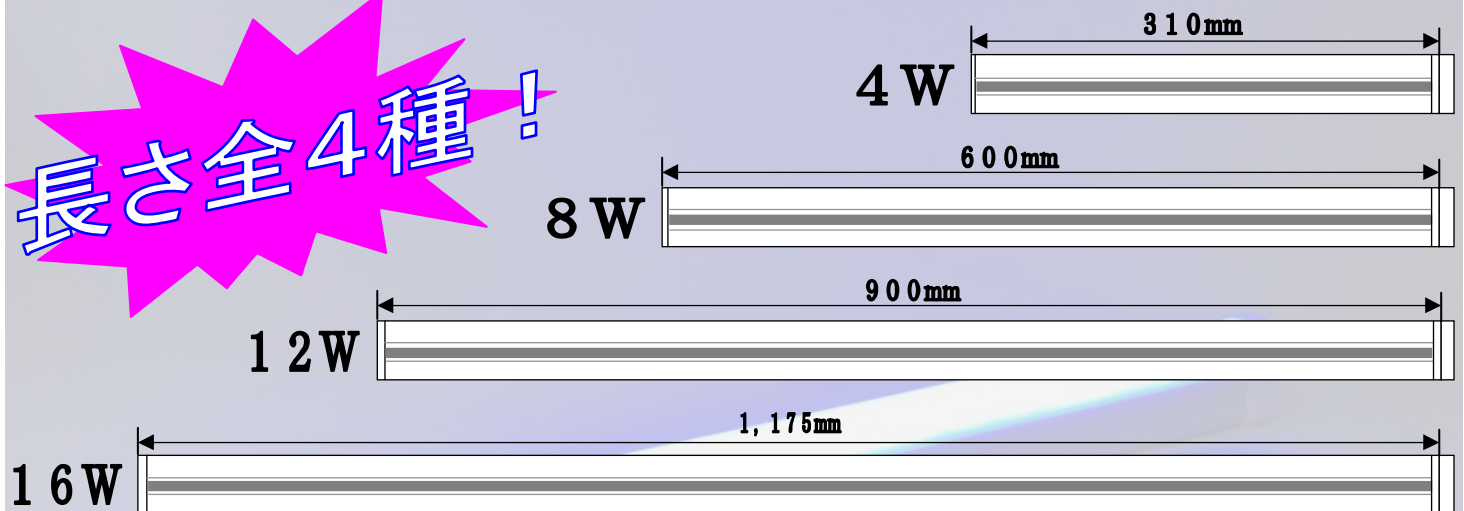

長寿命 40,000時間!

LED スリムライト 『Smart Shine(仮)』 一体型 スマート シャイン

発光色

2700k	
5500k	
赤	
青	
ピンク	

※上記見本色は、印刷の関係上、実際の発光色とは多少異なります。
おおよその目安としてお考えください。

電源内蔵型コンパクトデザイン!

電源内蔵タイプ

色は全5色!
最大連結5本まで可能!

長さ全4種!

【付属品】

- 電源コード(1.5m) 1本
- 固定金具 2個
- 連結プラグ 1個

ショーケース内や店内装飾などに最適!

様々な用途で使用可能!

蛍光スリム管と比べ

電気代 **大幅カット!**

お問い合わせ先: (株)テクノ・エンジニアリング 担当: 板谷